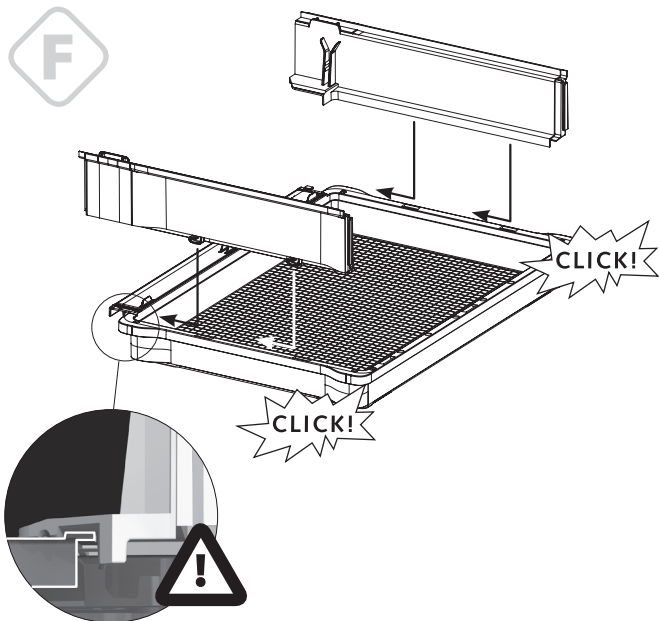

Cod. 570725  
1420 x 600 x 500 mm

C

D

E

F

G

H

I

L

M

N

**TO REMOVE  
KROLIK NEST**

**KROLIK**