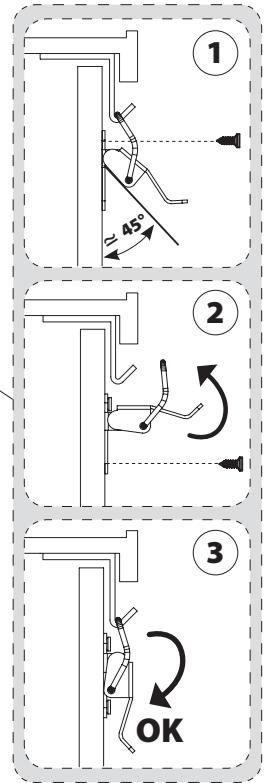

Cod. 570725  
1420 x 600 x 500 mm

C

D

E

F

G

H

I

L

M

N

**TO REMOVE  
KROLIK NEST**

**KROLIK**