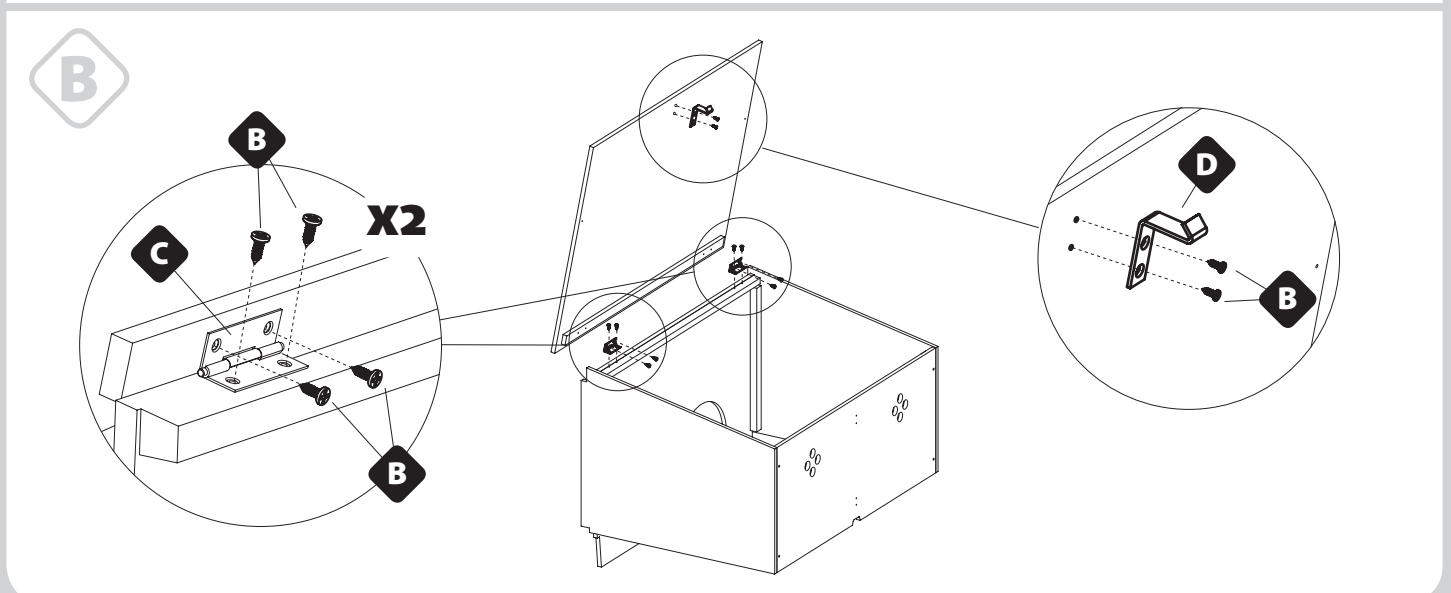

Cod. 570725  
1420 x 600 x 500 mm

C

D

E

F

G

H

I

L

M

N

**TO REMOVE  
KROLIK NEST**

**KROLIK**